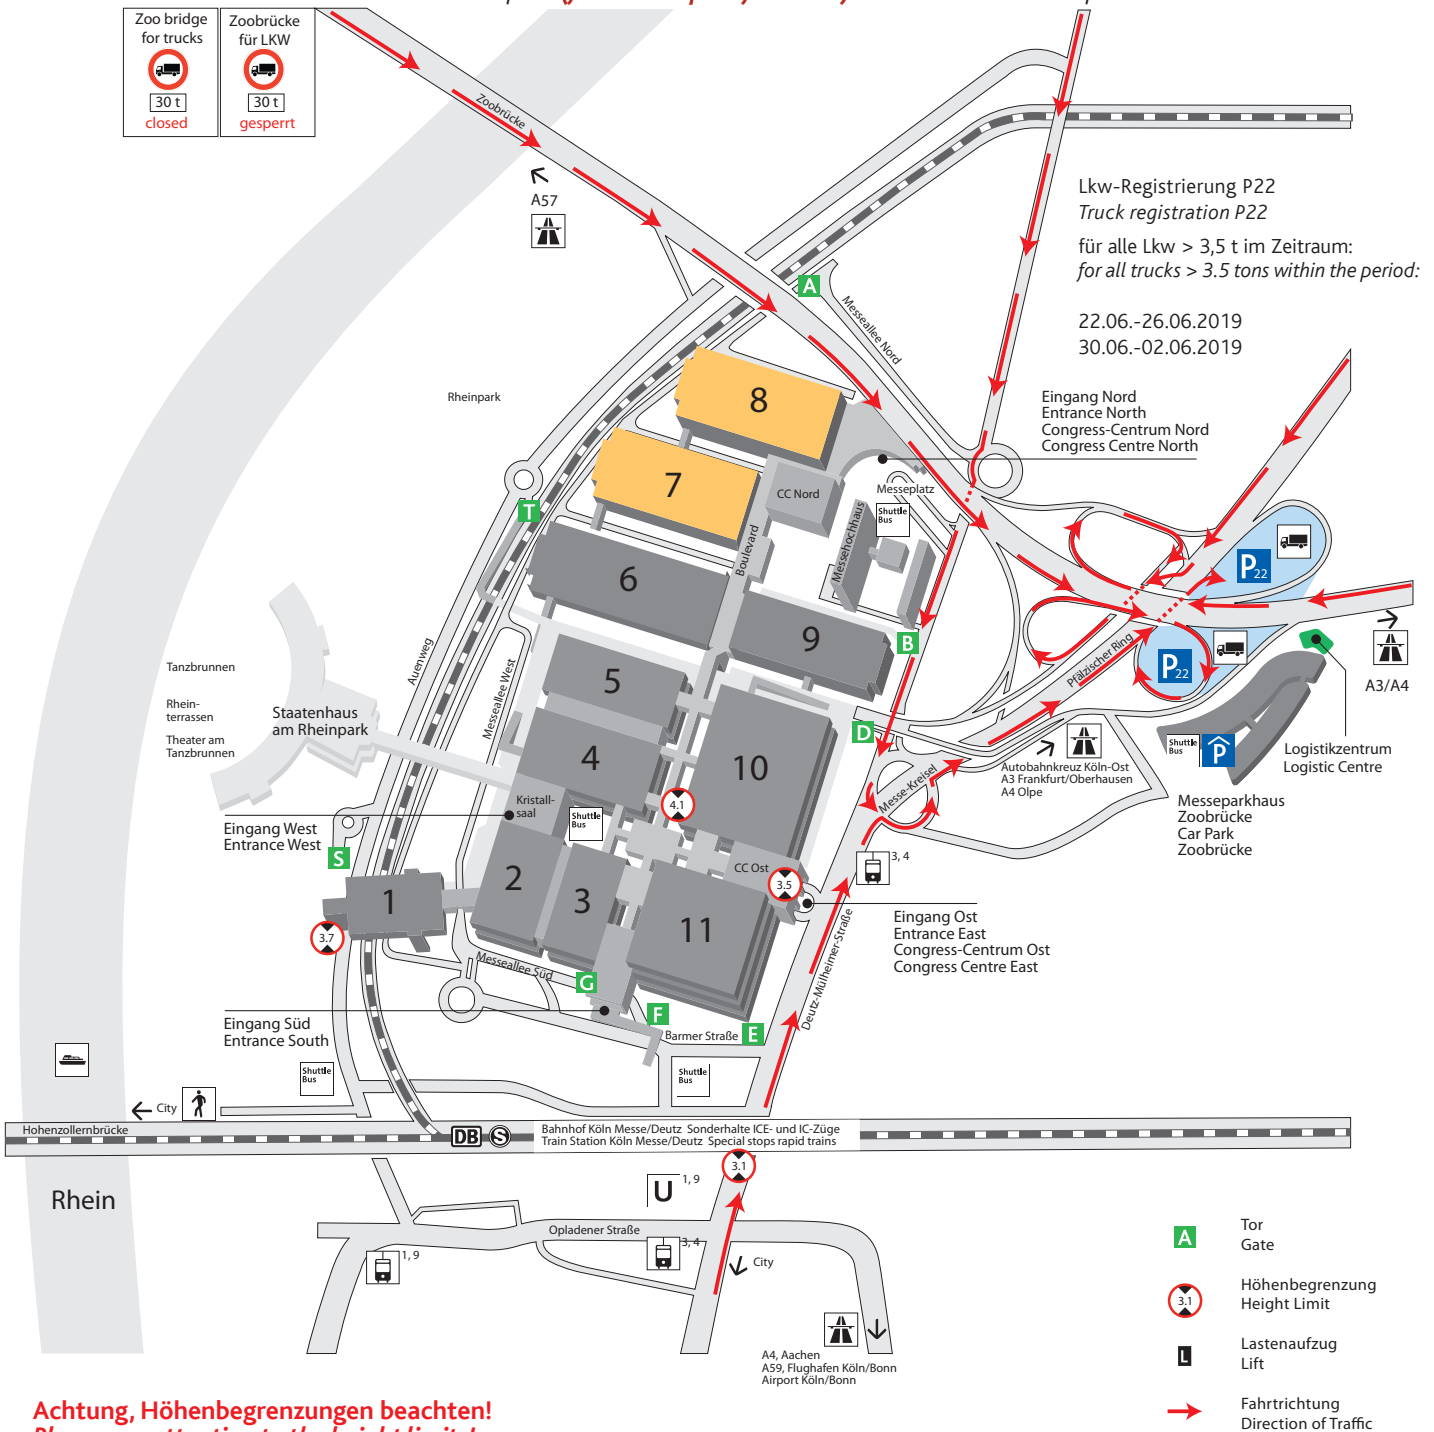

CCXP 2019

Verkehrslenkungsplan · traffic routing Plan

Öffnungszeiten/opening hours

Aussteller/exhibitors:	27.-28.06.2019	10:00-22:00 Uhr/10:00 a.m. to 10:00 p.m.
	29.06.2019	09:00-22:00 Uhr/ 09:00 a.m. to 10:00 p.m.
	30.06.2019	09:00-21:00 Uhr/ 09:00 a.m. to 09:00 p.m.
Besucher/visitors:	27.-28.06.2019	10:00-22:00 Uhr/10:00 a.m. to 10:00 p.m.
	29.06.2019	09:00-22:00 Uhr/ 09:00 a.m. to 10:00 p.m.
	30.06.2019	09:00-21:00 Uhr/ 09:00 a.m. to 09:00 p.m.

Aufbau/construction:	22.06.2019	07:00 Uhr - 26.06.2019	18:00 Uhr
	22.06.2019	07:00 a.m. to 26.06.2019	06:00 p.m.

Abbau/dismantling:	30.06.2019	20:00 Uhr (ab 22:00 Uhr für Lkw)	bis 02.07.2019	18:00 Uhr
	30.06.2019	08:00 p.m. (from 10:00 p.m. for trucks)	to 02.07.2019	06:00 p.m.